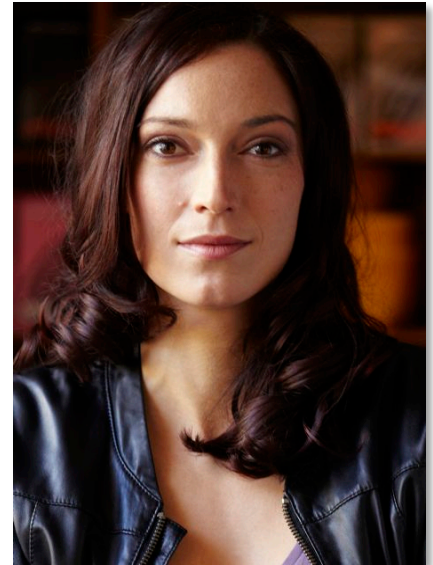

THERESA TSCHIRA

Wohnsitz München
Wohnmöglichkeiten Berlin • Stuttgart • Wien • Bochum
Geboren 1981
Größe 176 cm
Augen Braun
Haare Braun
Muttersprache Deutsch
Dialekte Bayrisch
Fremdsprachen Englisch • Italienisch • Französisch
Fähigkeiten Gesang Mezzosopran • Tanz
Führerschein Pkw
Ausbildung 2001 – 2003 Musicals Ausbildung im Studio Ben München
2003 – 2005 Internationale Schule für Schauspiel und Acting München

Kino

2009 **Das neue Rottmann** • Bürgerfilm • Kino-Trailer
Rolle: Sandra / Hauptrolle • Regie: Christian Tompos

2007 **Bulle brennt** • Lessismore Pictures • Kurzspielfilm
Rolle: Kim/ Hauptrolle • Regie: Timo Semik